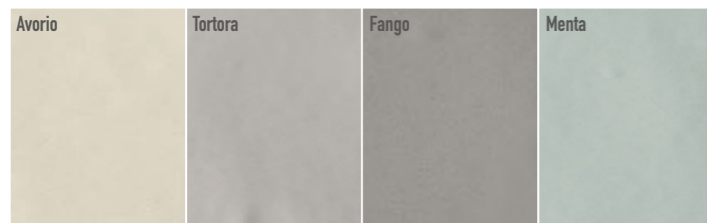

PURA

PORCELLANATO / PORCELAIN TILE
LUCIDO - MATT / GLOSSY - MATT

NC

Collezione New Concept

FORMATI / SIZES

6.5X24.6

Pura Menta Matt, Armonia Acqua 6x24,6 cm

INTERNI / INDOOR

Pura Fango Matt, Iridium Lucido 6x24,6 cm

PURA

PORCELLANATO / PORCELAIN TILE
LUCIDO - MATT / GLOSSY - MATT

Pura Tortora Glossy, Matt 6,5 x 24,6 cm + Terra Sabbia Cappuccino 7 x 14 cm

 Pura Armonia Terra 6x24,6 cm